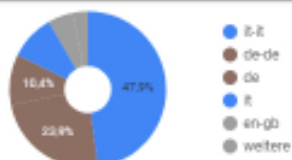

2.666

↓ -24.7%

Frequenza di rimbalzo

49,6 %

↑ 5.3%

Pagina	Sessioni
1. /	395
2. /chi-siamo.asp	333
3. /amministrazione-trasparente.asp	52
4. /kontakt.asp	31
5. /ueber-uns.asp	31
6. /transparente-verwaltung.asp	21
7. /amministrazione-trasparente/prevenzione-corruzione.asp	21
8. /contatto.asp	21
9. /default.asp	21
10. /amministrazione-trasparente/oiv.asp	21

1 - 10 / 15 < >

Dispositivo

Lingua del browser

Sorgente